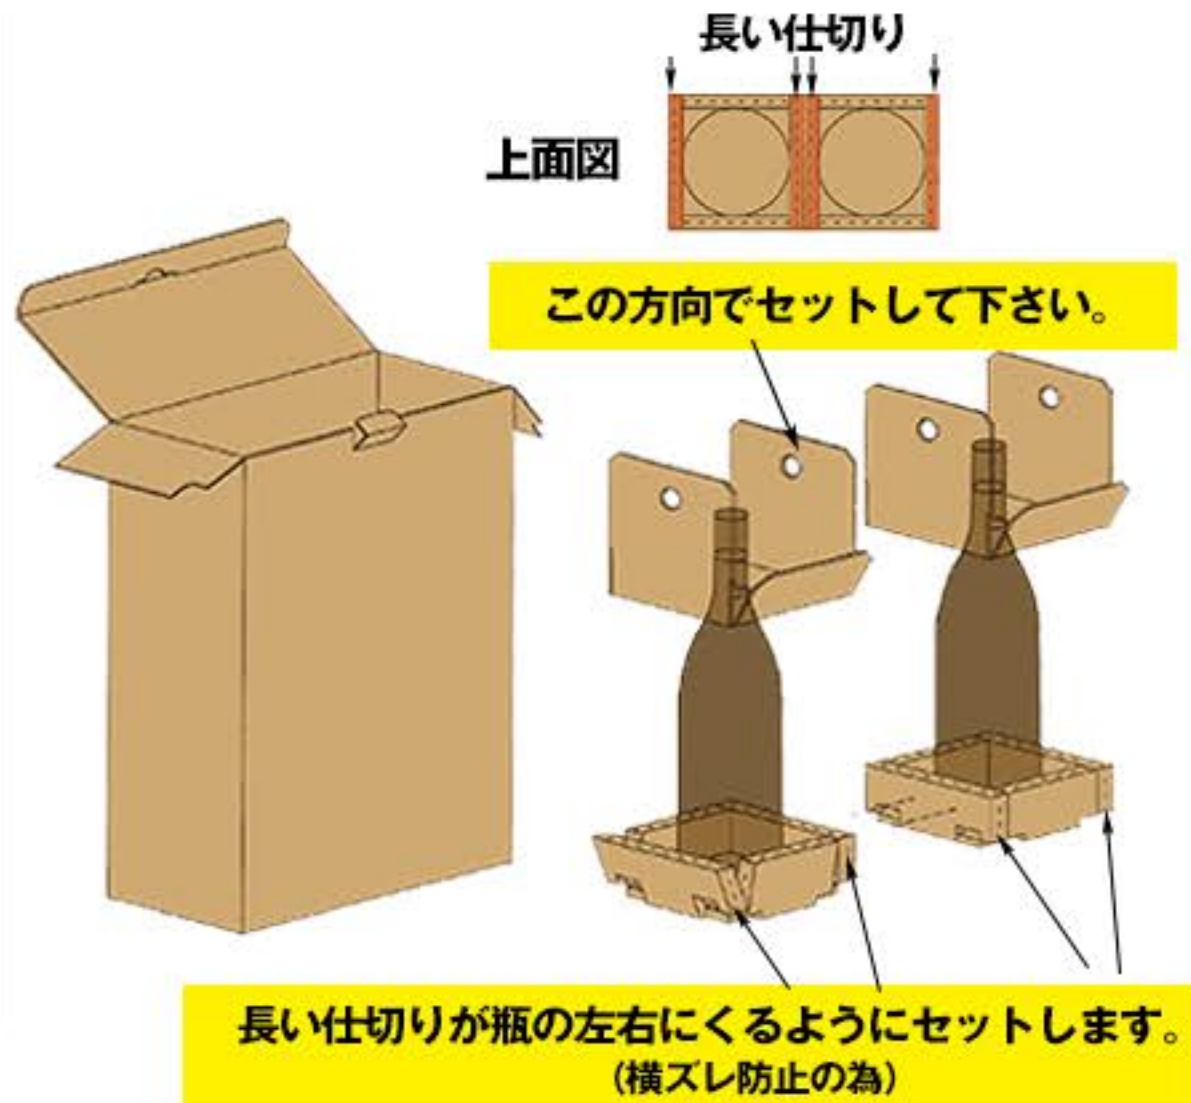

箱のセット方法（一升裸瓶用）

1本入

<内容パーツ>

上仕切り（1枚） 外箱（1枚）

2本入

<内容パーツ>

上仕切り（2枚） 外箱（1枚）

箱のセット方法（一升化粧箱専用）

1本入

<内容パーツ>

上下仕切り（2枚） 外箱（1枚）

2本入

<内容パーツ>

上下仕切り（4枚） 外箱（1枚）